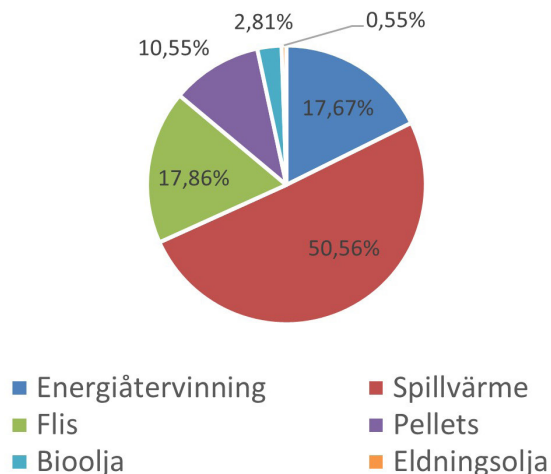

FJÄRRVÄRMENYTT

NYHETSBREV TILL VME:S FJÄRRVÄRMEKUNDER MARS 2024

Årsstatistik 2023 från produktion av fjärrvärme

Vi arbetar ständigt med att effektivisera för att kunna ta tillvara på så mycket spillvärme som möjligt. År 2023 var ett år då råvarupriser steg kraftigt och det påverkade även fjärrvärmerna. Under 2023 levererades 176 GWh spillvärme från industrierna i Köping, vilket motsvarar värmemängden för 8000 villor på ett år.

Bränslekällor 2023

VISSTE DU ATT...

det svenska fjärrvärmenätet räcker
14 gånger Sveriges längd

Projekt på gång 2024

Under våren påbörjar vi årets projekt med att byta ut äldre fjärrvärmeledningar i vårt nät enligt plan.